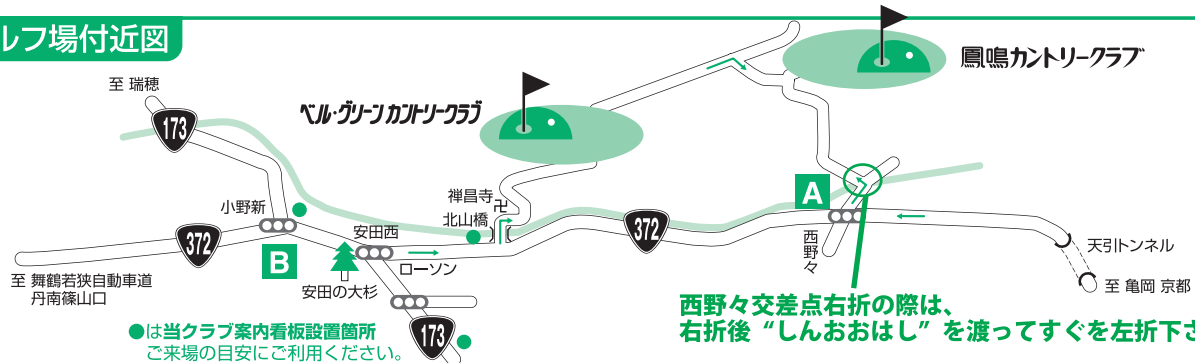

# 大阪・神戸・京都方面からの楽々アクセスマップ

## ゴルフ場付近図

マークの見方  
 中止々呂美 …… 主な交差点名  
 9 …… 国道

- 大阪方面より ●阪神高速池田線を利用し、「池田・木部出口」より173号線を北へ約50分。  
 【安田西】交差点(右手にローソン)を右折。案内板に沿って約10分。  
 ●新御堂筋を北上し、箕面グリーンロード(有料)を利用し、箕面森町に入り、【一の鳥居】経由で173号線を北へ約30分。  
 【安田西】交差点(右手にローソン)を右折。案内板に沿って約10分。
- 茨木方面より 余野・野間中・宮前より国道372号線に入り、天引トンネルを経て、コースへ。

●は当クラブ案内看板設置箇所ご来場の目安にご利用ください。

写真はご案内看板の一例

京都・神戸方面よりおこしの方は裏面をご覧ください▶

鳳鳴カントリークラブ

〒669-2612 兵庫県丹波篠山市立金 55-2

TEL.079(558)0316

<https://www.houmei.cc/> e-mail:info@houmei.cc

ベル・グリーンカントリークラブ