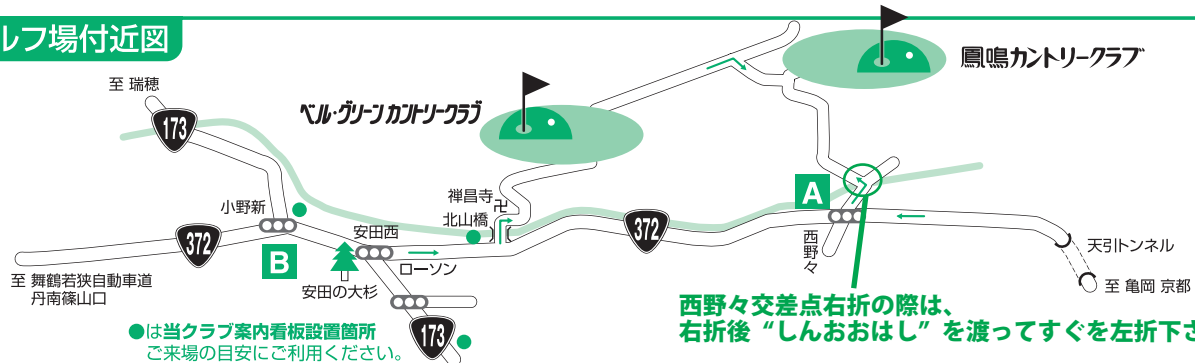

大阪・神戸・京都方面からの楽々アクセスマップ

ゴルフ場付近図

マークの見方
 中止々呂美 …… 主な交差点名
 9 …… 国道

- 大阪方面より ●阪神高速池田線を利用し、「池田・木部出口」より173号線を北へ約50分。
 【安田西】交差点(右手にローソン)を右折。案内板に沿って約10分。
 ●新御堂筋を北上し、箕面グリーンロード(有料)を利用し、箕面森町に入り、
 【一の鳥居】経由で173号線を北へ約30分。
 【安田西】交差点(右手にローソン)を右折。案内板に沿って約10分。
- 茨木方面より 余野・野間中・宮前より国道372号線に入り、天引トンネルを経て、コースへ。

●は当クラブ案内看板設置箇所ご来場の目安にご利用ください。

写真はご案内看板の一例

京都・神戸方面よりおこしの方は裏面をご覧ください▶

鳳鳴カントリークラブ
 〒669-2612 兵庫県篠山市立金55-2

TEL.079(558)0316
<http://www.houmei.cc/> e-mail:info@houmei.cc

ベル・グリーンカントリークラブ
 〒669-2511 兵庫県篠山市本明谷奥山65